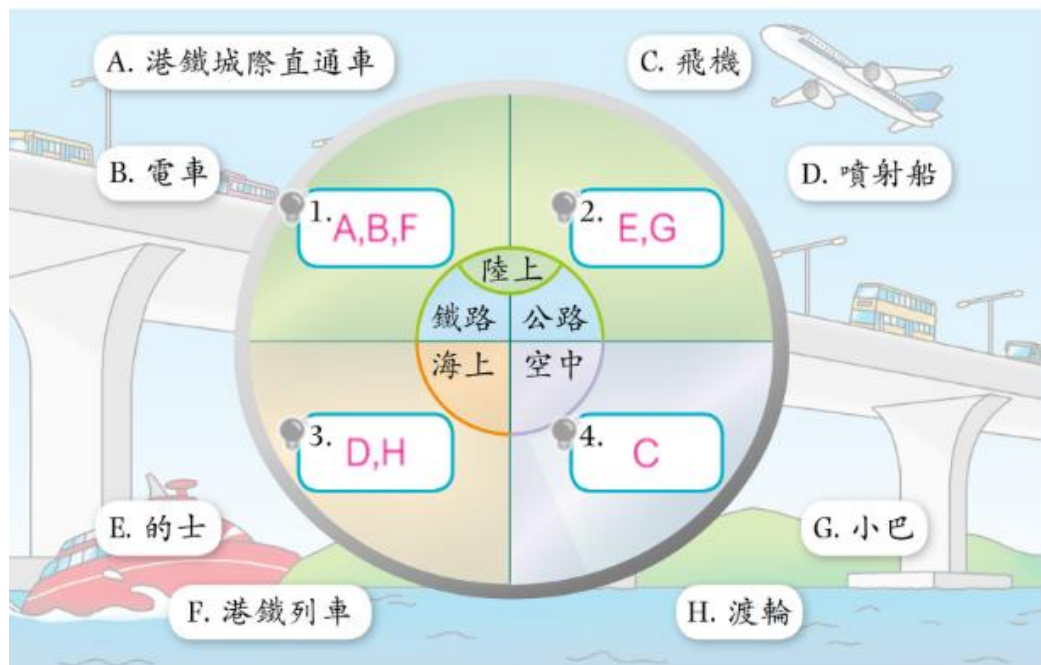

單元加油站 (一)

分類 替以下交通工具分類，把答案的代表字母填在 內。

簡答 回答問題，從第 一 題的選項中找出答案，填在 上。

- 寫出一種香港對外交通工具。 飛機 / 噴射船 / 港鐵城際直通車
- 哪種交通工具在香港本地行走，速度快，而且載客量最多？ 港鐵列車
- 哪種陸上交通工具的車票最便宜？ 電車
- 寫出一種設有救生衣的交通工具。 飛機 / 噴射船 / 渡輪

日期：

成績：

生活情境 觀察下圖，回答問題，把答案圈起來，或填在 上。

- 佳美想買新運動鞋的要求合理嗎？為甚麼？
佳美的要求 合理 / 不合理。因為穿上不合適的運動鞋 。
- 佳美和爸媽在購買貨品前怎樣做？
他們比較同類貨品的 價錢、品質和舒適程度。
- 圖 4 中，媽媽有甚麼良好的消費習慣？
媽媽會檢查收據上的貨品 數量 和 價錢，避免出錯。
(答案次序可調動。)